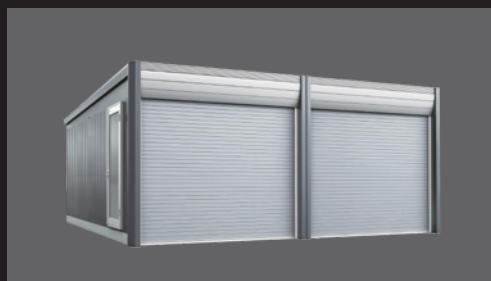

アルミ押出型材の持つ素材感と、フラットデザインのシャッターにより、
シャープで印象的なフロントフェイス。
電動式シャッターにより、雨の日でも濡れることなく車庫入れできます。

Life Harmony

光と影が美しく広がる洗練されたインテリア空間により、
もっと長居したくなる快適さや安心感に包まれる。
好きな事に没頭する時間、家族や大切な人と共有する時間など、
ライフスタイルに合わせて、豊かに愉しむ空間が創れます。

① 框ドア (1カ所 標準装備)

アルミ製框ドア。操作性に優れたレバーハンドルを採用しました。光をやわらかく採り入れ、目隠し効果を備えた型板強化ガラスを使用しています。

② 内壁 (一部機種 標準装備)

庫内の印象をガラリと変える内壁。意匠部材と一体感を持つ、シルバー色の鋼板を使用。取付位置が選べます。

- ※1: 框ドアがある面には取付けてできません。
- ※2: 他オプションとの併用はできません。

③ 天井 (一部機種 標準装備)

⑥⑦ 換気扇パネル・フード

市販品の換気扇 (20cm) が取付けられる樹脂製枠付の穴あきパネルと、ガレージ本体と同色のスリムな換気扇フード。

- ※写真の換気扇本体は装備されていません。

⑧ 通気パネル

庫内の換気に役立つ通気ガラリが4個付いています。換気時にも虫の侵入を防ぐ安心設計です。庫内側のカバーを上下することで換気量が調節でき、ほこりや雨水の浸入も低減できます。

⑨ 雨とい

雨水を流す方向は、右流れ、左流れのどちらにもできます。たてといは角型60を採用。

標準装備品

- ・リモコンシャッター
- ・送信機 (シャッター1カ所当り2個)
- ・シャッターケース
- ・結露軽減材付屋根
- ・框ドア
- ・ルーバー天井 (一部機種のみ標準装備)
- ・後面内壁 (一部機種のみ標準装備)

Size

Price

DR-3157HPA (1台収納タイプ)

¥1,122,000 [税別]—

組立費・基礎工事費など別途費用が発生します。

DR-3157HPA-2 (2台収納タイプ)