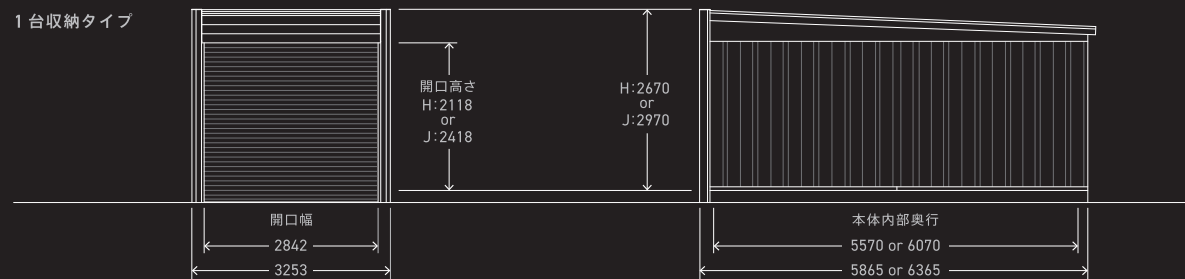

Size

Price

¥1,122,000 [税別]—

組立費・基礎工事費など別途費用が発生します。

¥1,977,000 [税別]—