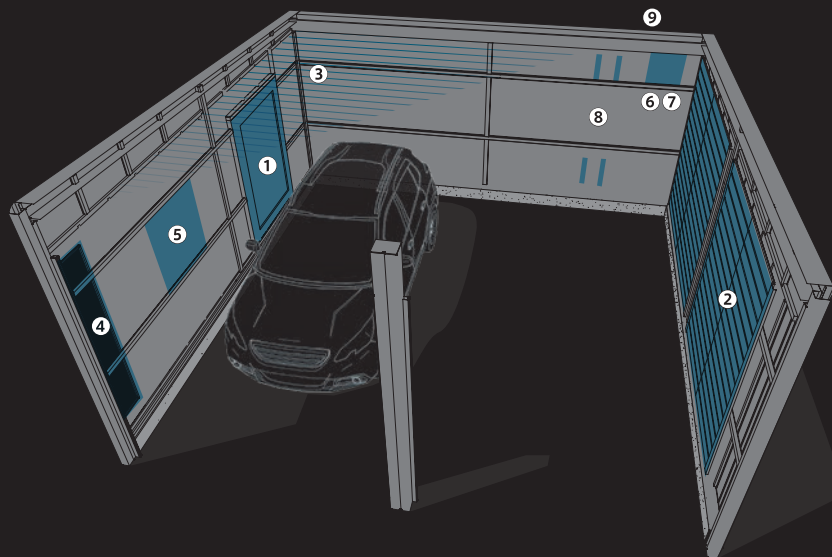

⑥⑦ 換気扇パネル・フード

市販品の換気扇 (20cm) が取付けられる樹脂製枠付の穴あきパネルと、ガレージ本体と同色のスリムな換気扇フード。

- ※写真の換気扇本体は装備されていません。

⑧ 通気パネル

庫内の換気に役立つ通気ガラリが4個付いています。換気時にも虫の侵入を防ぐ安心設計です。庫内側のカバーを上下することで換気量が調節でき、ほこりや雨水の浸入も低減できます。

⑨ 雨とい

雨水を流す方向は、右流れ、左流れのどちらにもできます。たてといは角型60を採用。

標準装備品

- ・リモコンシャッター
- ・送信機 (シャッター1カ所当り2個)
- ・シャッターケース
- ・結露軽減材付屋根
- ・框ドア
- ・ルーバー天井 (一部機種のみ標準装備)
- ・後面内壁 (一部機種のみ標準装備)

Size

Price

DR-3157HPA (1台収納タイプ)

¥1,122,000 [税別]—

組立費・基礎工事費など別途費用が発生します。

DR-3157HPA-2 (2台収納タイプ)